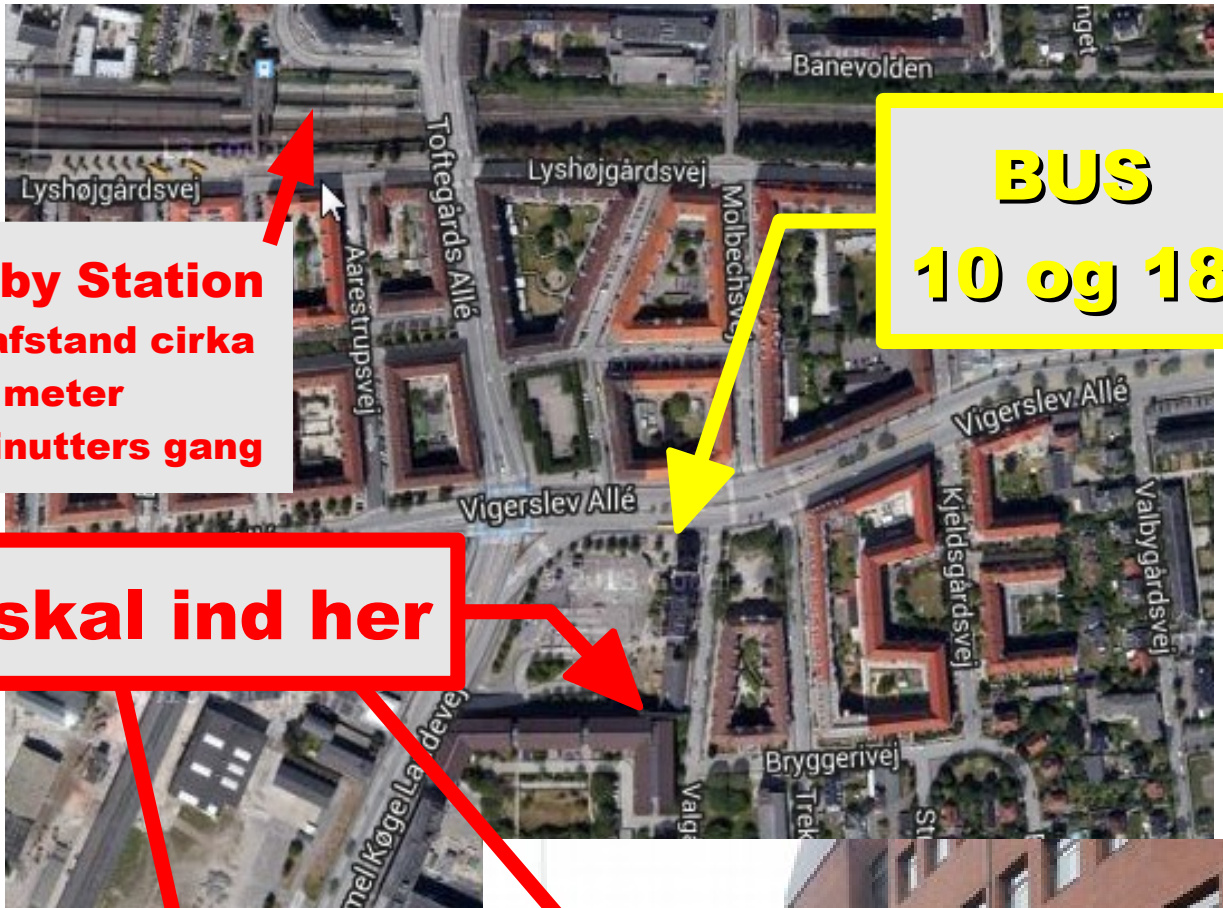

## Prøvested:

Toftegårds Plads  
Gammel Køge Landevej 1  
2500 Valby

Traditionel teoriprøve, fremvisning med projektor, svar på afkrydsningsskema.

## HUSK:

- Lektionsplan
- Ansøgning
- Gyldigt Pas
- og evt. tidligere udstedt kørekort.

**Valby Station**  
Gå afstand cirka  
450 meter  
6 minutters gang

**BUS**  
**10 og 18**

**Du skal ind her**